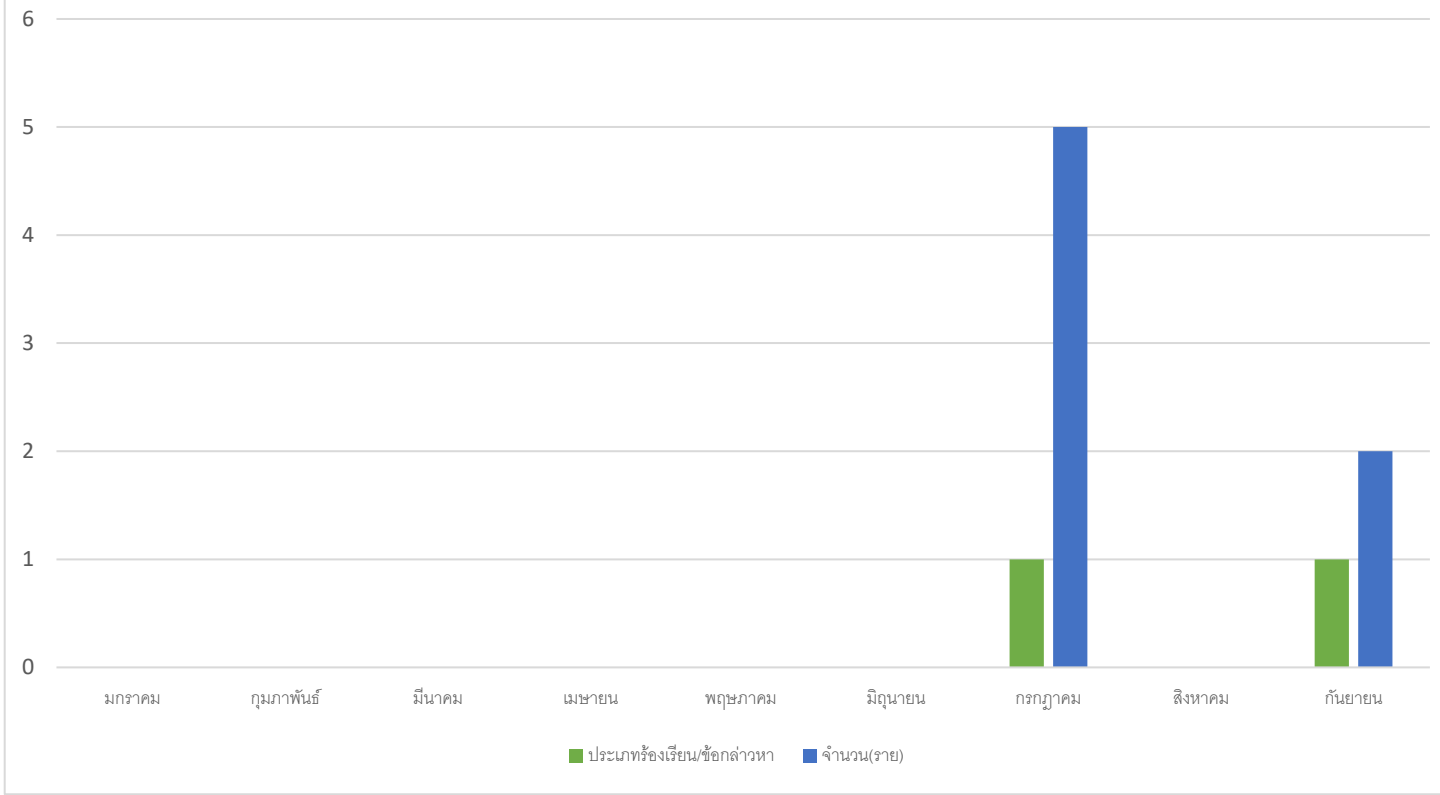

สถิติเรื่องร้องเรียนการทุจริตประจำปี พ.ศ.2565 โรงเรียนบ้านนาหม่อมบ้านนาดี

สถิติเรื่องร้องเรียนการทุจริตประจำปี พ.ศ.2566 โรงเรียนบ้านนาหม่อมบ้านนาดี